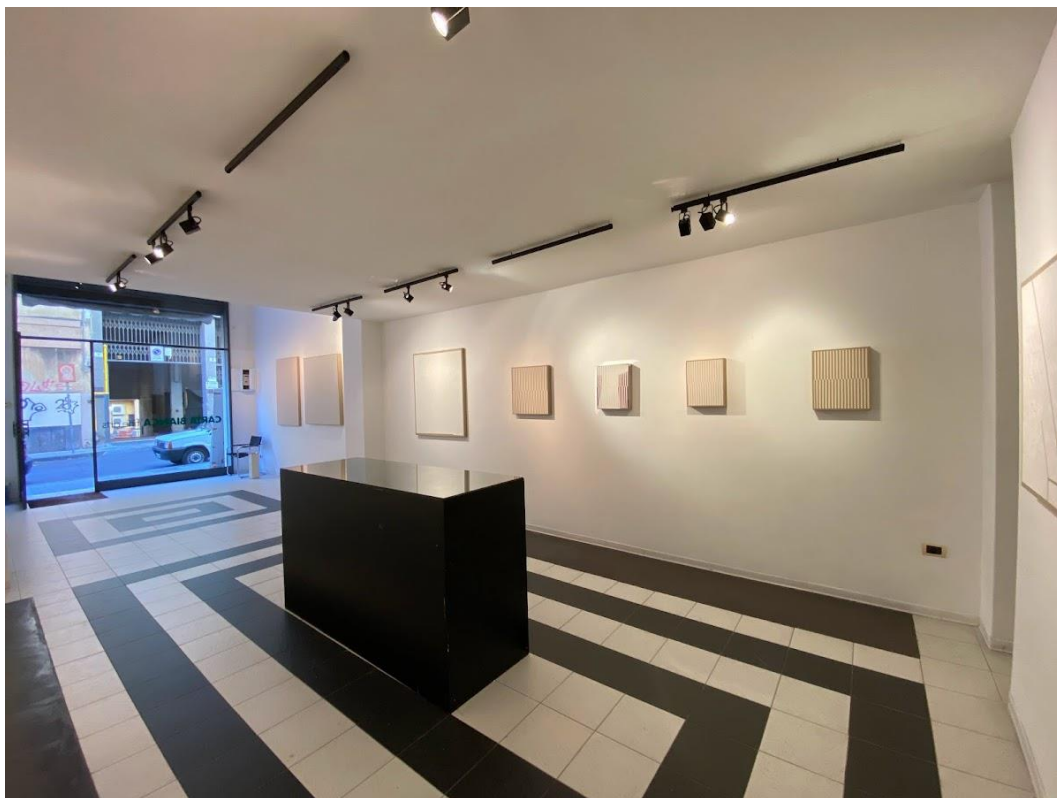

A.D.O.

A.D.O. cm. 50X50, acrilico su tela

A.D.O. cm. 70X50, acrilico su tela

*Astrazione mediterranea, Cortesy Carta Bianca Fine Arts Catania*

A.D.O. installazione in studio

A.D.O. cm. 50X42 cad., acrilico su tela