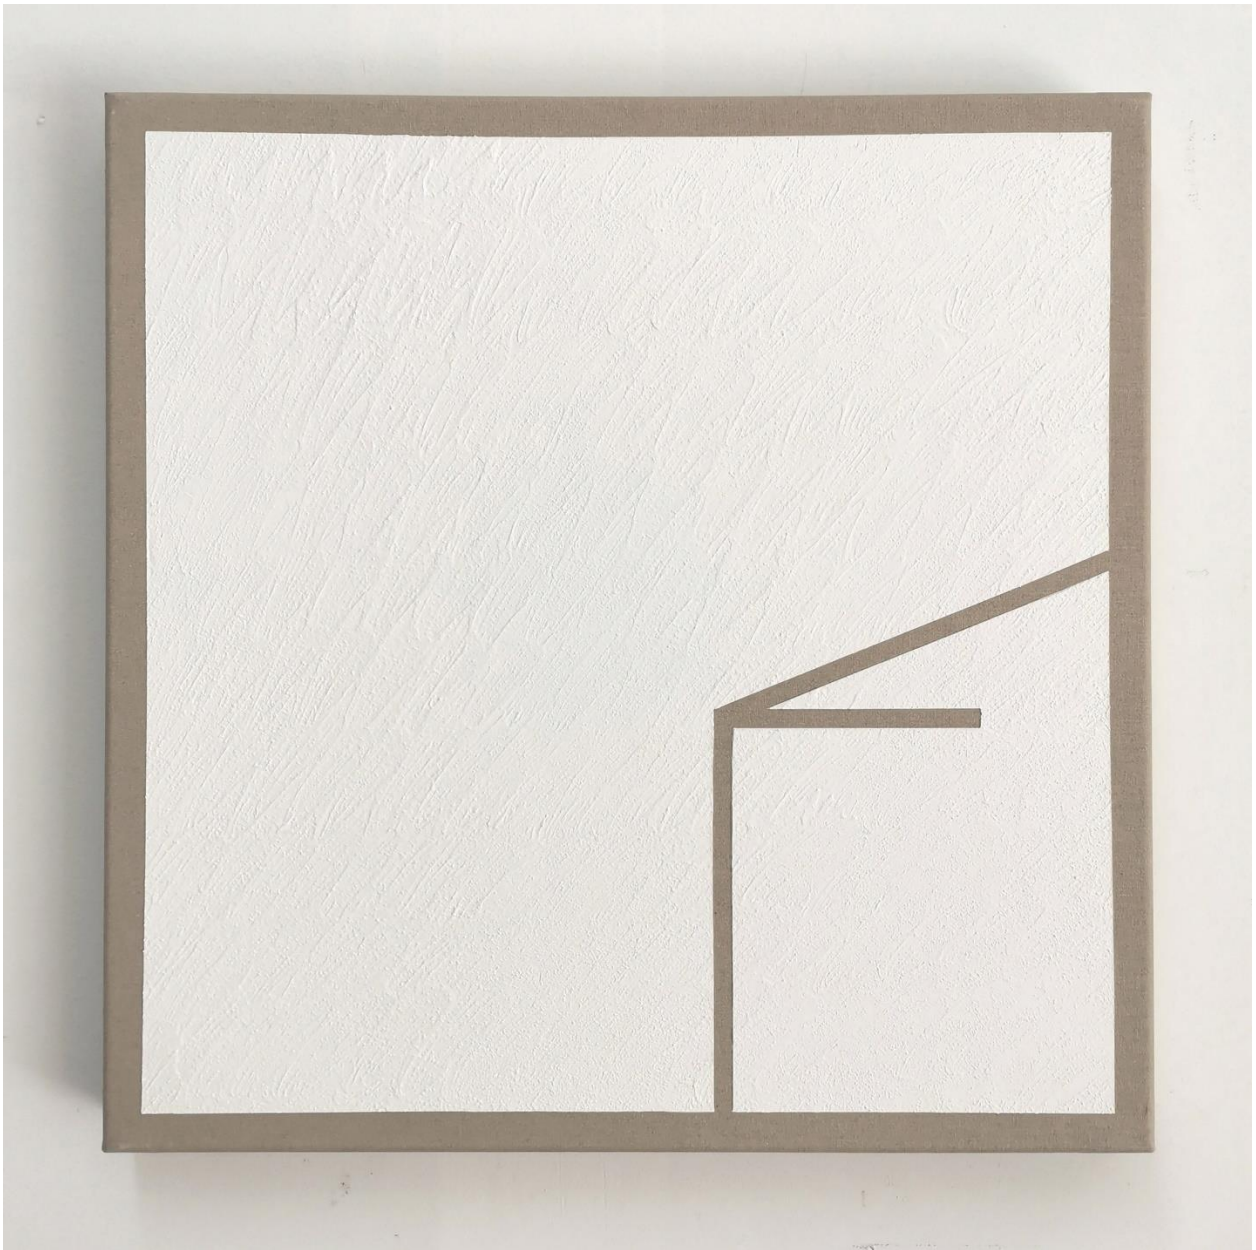

A.D.O.

A.D.O. cm. 50X50, acrilico su tela

A.D.O. cm. 70X50, acrilico su tela

*Astrazione mediterranea, Cortesy Carta Bianca Fine Arts Catania*

A.D.O. installazione in studio

A.D.O. cm. 50X42 cad., acrilico su tela

A.D.O. cm. 80X60 cad. Trittico, acrilico su tela

A.D.O. cm. 50X42 cad., acrilico su tela