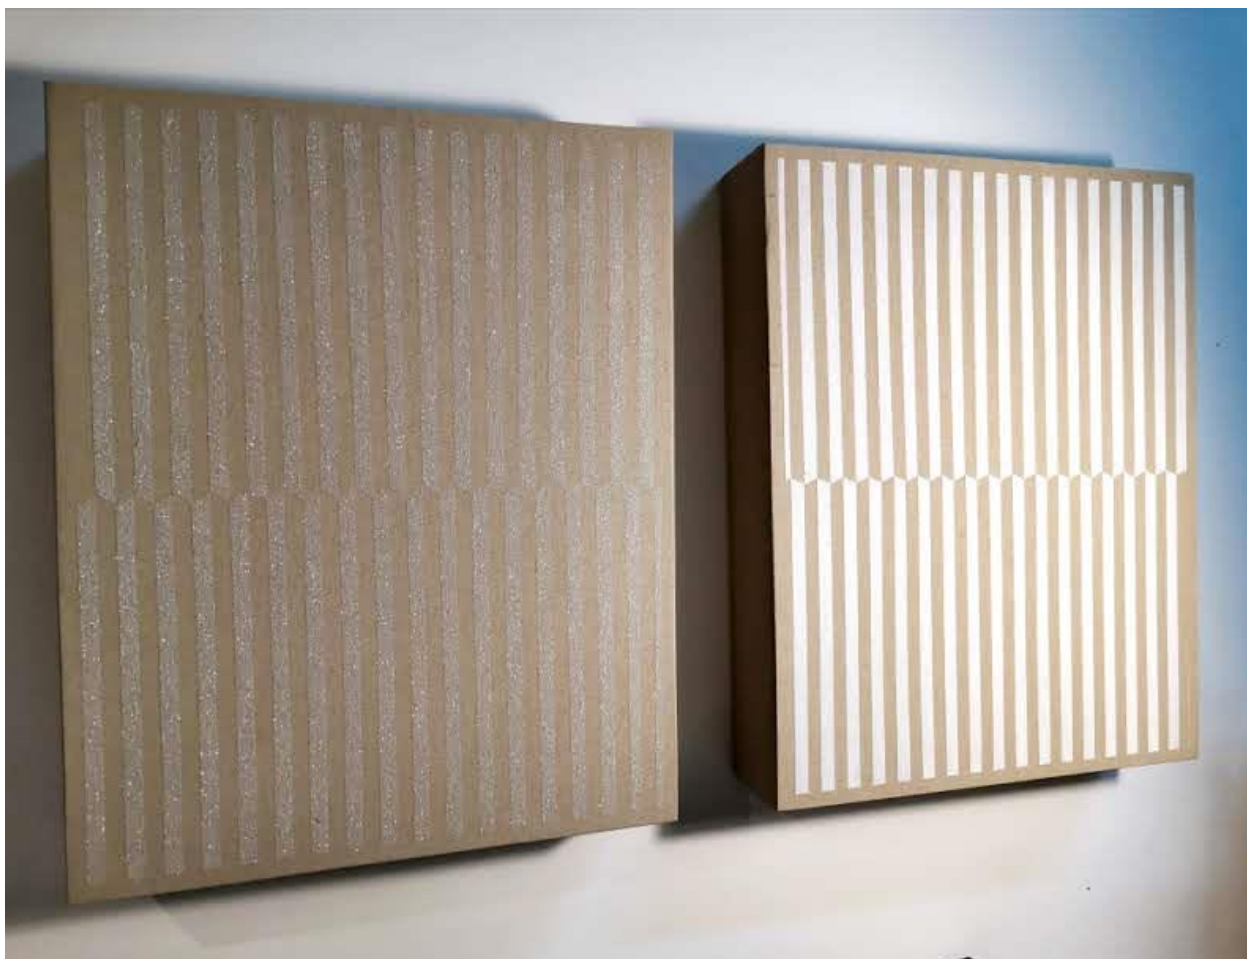

A.D.O.

A.D.O. cm. 50X50, acrilico su tela

A.D.O. cm. 70X50, acrilico su tela

*Astrazione mediterranea, Cortesy Carta Bianca Fine Arts Catania*

A.D.O. installazione in studio

A.D.O. cm. 50X42 cad., acrilico su tela

A.D.O. cm. 80X60 cad. Trittico, acrilico su tela

A.D.O. cm. 50X42 cad., acrilico su tela