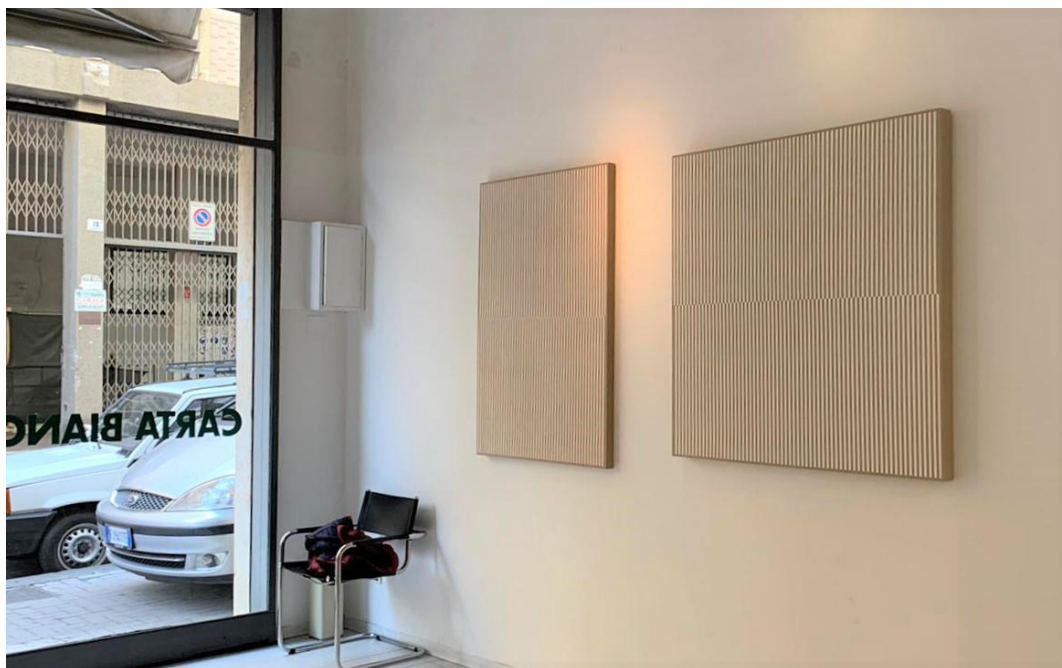

A.D.O.

A.D.O. cm. 50X50, acrilico su tela

A.D.O. cm. 70X50, acrilico su tela

*Astrazione mediterranea, Cortesy Carta Bianca Fine Arts Catania*

A.D.O. installazione in studio

A.D.O. cm. 50X42 cad., acrilico su tela