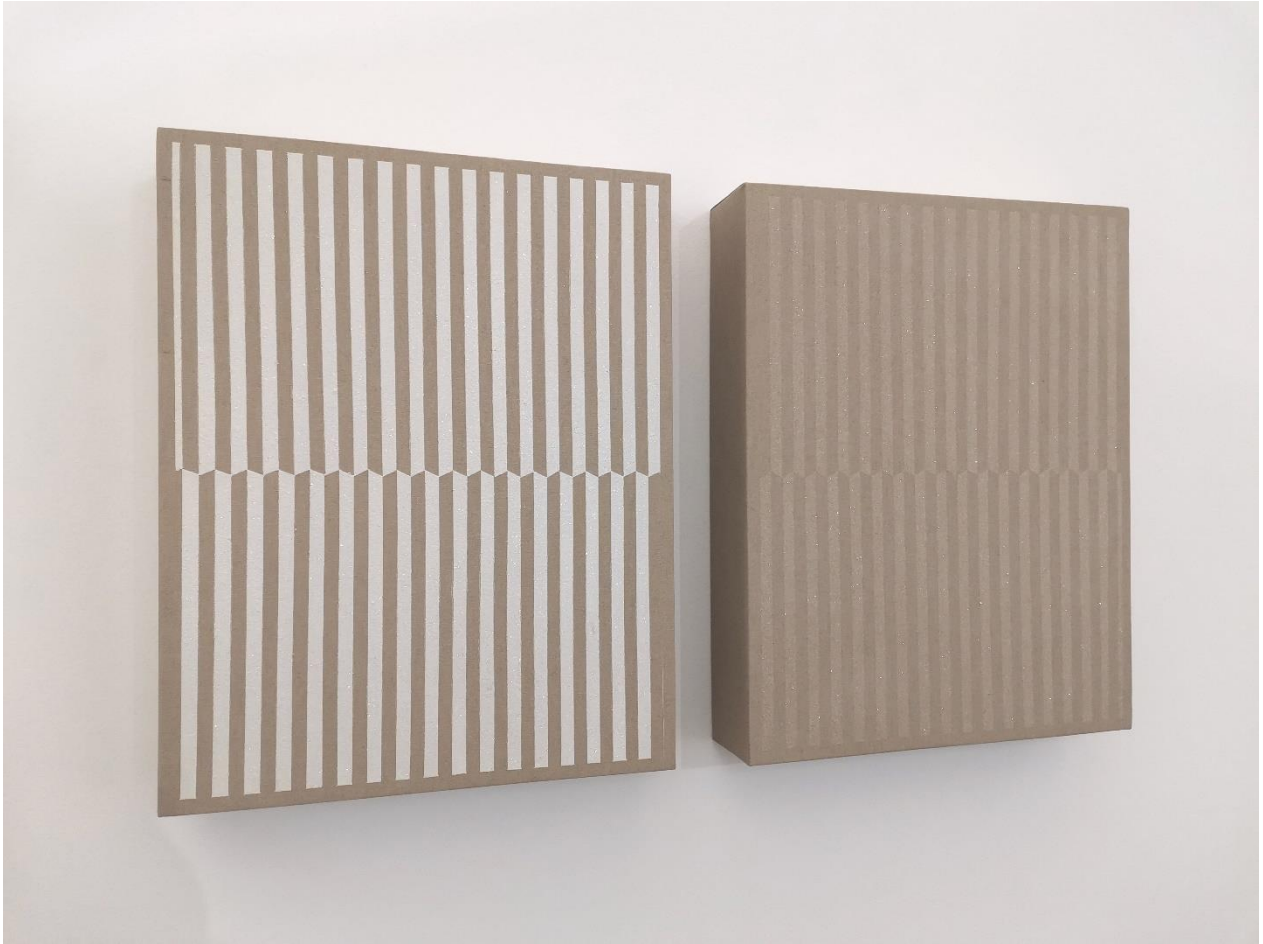

A.D.O.

A.D.O. cm. 50X50, acrilico su tela

A.D.O. cm. 70X50, acrilico su tela

*Astrazione mediterranea, Cortesy Carta Bianca Fine Arts Catania*

A.D.O. installazione in studio

A.D.O. cm. 50X42 cad., acrilico su tela

A.D.O. cm. 80X60 cad. Trittico, acrilico su tela

A.D.O. cm. 50X42 cad., acrilico su tela