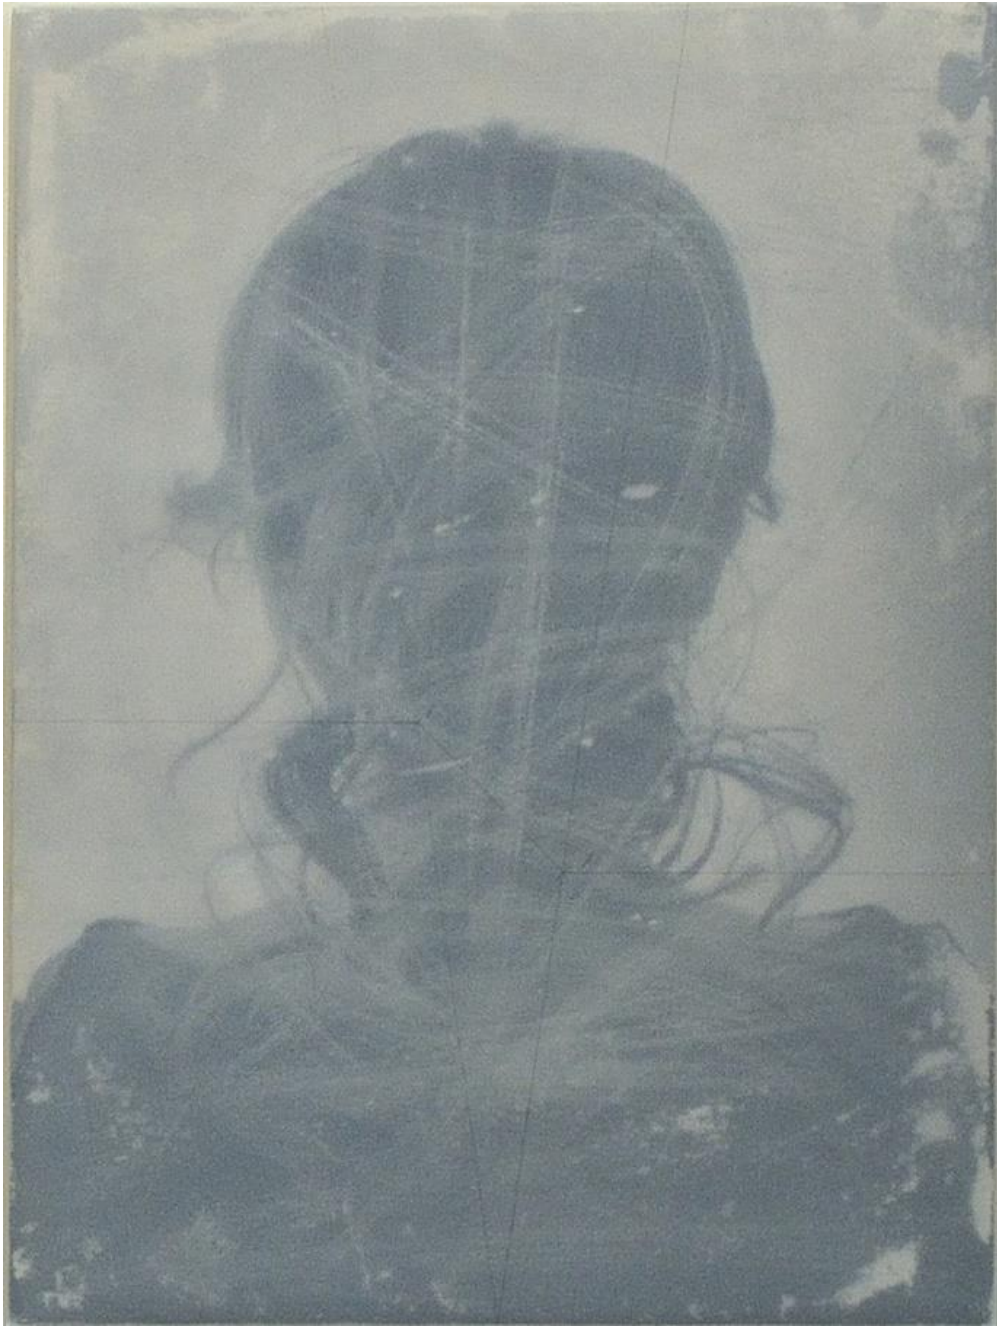

PEOPLE

People, cm 30x20

Grafite e tecnica mista su legno e carta da lucido

People, installazione, serie cm 10x5 cad.

Grafite e tecnica mista su cartoncino e carta da lucido

People, trittico cm 15x10

Grafite e tecnica mista su cartone e carta da lucido

People, installazione, serie 30x20

Grafite e tecnica mista su legno e carta da lucido

People, installazione, serie cm 25x25 cad.

Grafite e tecnica mista su legno e carta da lucido

(vista frontale)

People, installazione, serie cm 25x25 cad.

Grafite e tecnica mista su legno e carta da lucido

(vista laterale)